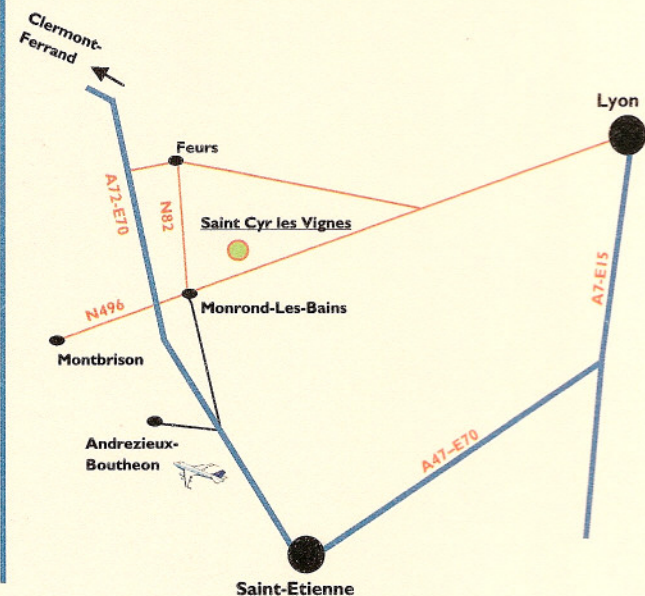

Site: <http://www.presbytere-stcyr.com>

Le presbytère offre une vue imprenable sur les monts du Forez.

Situation

Le Presbytère se situe à proximité d'un important réseau routier et autoroutier.

N82 (Feurs-Montrond les Bains)

N496 (Montbrison Montrond les Bains)

A72 à 10 min des péages de Montrond et de Feurs

35 min de Saint-Etienne, 19 km de l'aéroport

60 Km de Lyon

1 heure de Clermont-Ferrand

Nos Tarifs:

Les prix des chambres s'échelonnent de 40 € à 65 €.